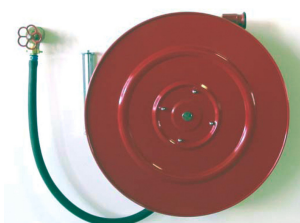

Poste-incendie

- Dévidoir sans coffret
- Avec tuyau poste-incendie
- Dévidoir laqué rouge avec bras mobile et barrette de fixation
- Vanne incendie G 1¼" x G 1" ou G 2" / storz 55
- Tuyau intermédiaire avec raccord storz 55
- Lance avec jet réglable, jet diffusé et jet brouillard d'eau

	Article n°	diam. tuyau	Longueur	Profondeur mm	diam.
PI	OH20	16/24 mm	550	200	480
PI	OH30	16/24 mm	550	210	480
PI	OH40	19/27 mm	650	210	610
PI	OH50	19/27 mm	700	210	650