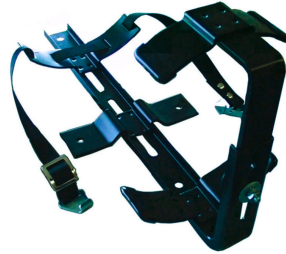

Support d'extincteur pour poids lourds et autobus.

Pour une fixation sûre des extincteurs à main dans les véhicules.

	Article n°	Type
Universel	118.045F	pour grandeurs : 6-12kg